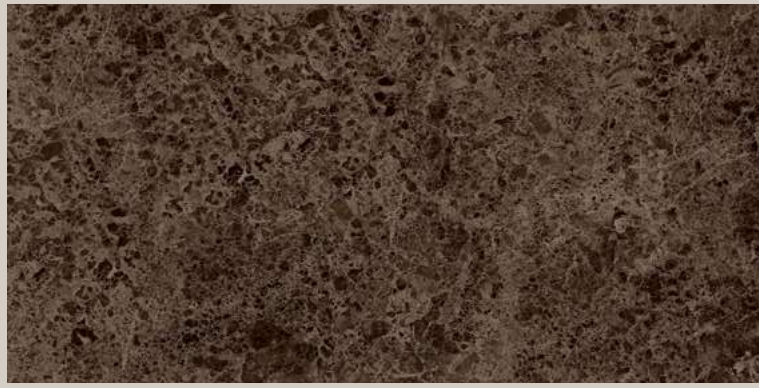

Epiphany Naturale

Matte Oberfläche
3240x1630 mm, Dicke 12 mm; Plattenfläche 5,28 m²

Basaltina Nera Naturale

Matte Oberfläche
3240x1630 mm, Dicke 12 mm; Plattenfläche 5,28 m²

Basaltina Nera Naturale